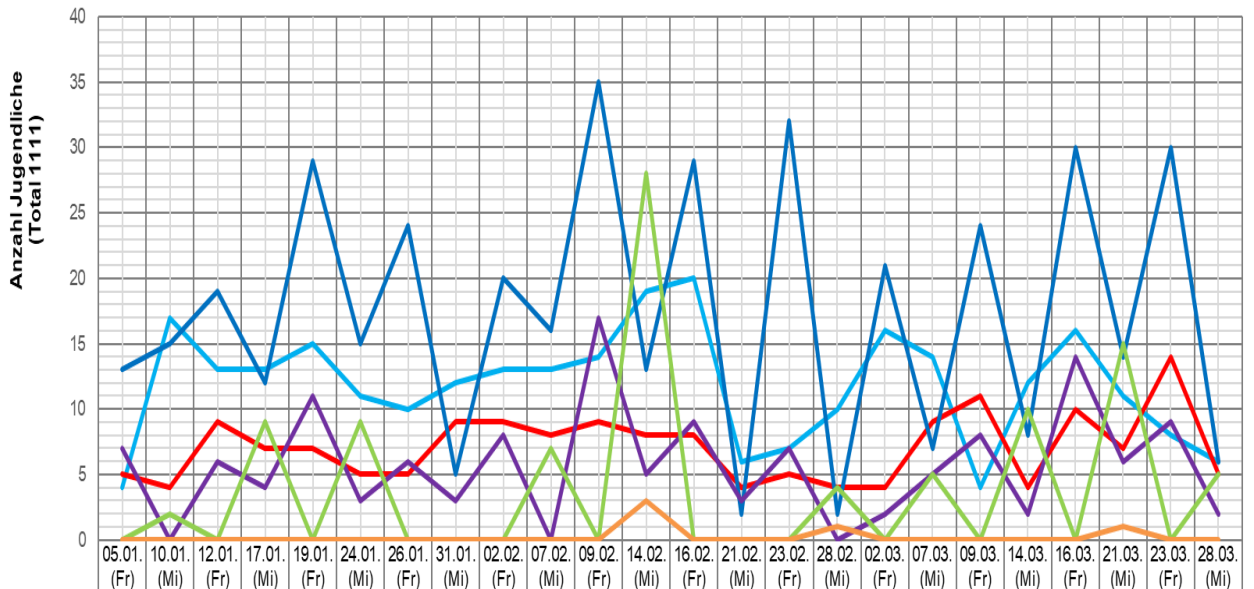

## Bericht Jugendarbeit 1. Quartal 2018

Besucherzahlen Jugendtreff Januar - März 2018

	05.01. (Fr)	10.01. (Mi)	12.01. (Fr)	17.01. (Mi)	19.01. (Fr)	24.01. (Mi)	26.01. (Fr)	31.01. (Mi)	02.02. (Fr)	07.02. (Mi)	09.02. (Fr)	14.02. (Mi)	16.02. (Fr)	21.02. (Mi)	23.02. (Fr)	28.02. (Mi)	02.03. (Fr)	07.03. (Mi)	09.03. (Fr)	14.03. (Mi)	16.03. (Fr)	21.03. (Mi)	23.03. (Fr)	28.03. (Mi)
— Jungen Mst (284)	4	17	13	13	15	11	10	12	13	13	14	19	20	6	7	10	16	14	4	12	16	11	8	6
— Mädchen Mst (170)	5	4	9	7	7	5	5	9	9	8	9	8	8	4	5	4	4	9	11	4	10	7	14	5
— Jungen Ost (421)	13	15	19	12	29	15	24	5	20	16	35	13	29	2	32	2	21	7	24	8	30	14	30	6
— Mädchen Ost (137)	7	0	6	4	11	3	6	3	8	0	17	5	9	3	7	0	2	5	8	2	14	6	9	2
— Jungen Lern (94)	0	2	0	9	0	9	0	0	0	7	0	28	0	0	0	4	0	5	0	10	0	15	0	5
— Mädchen Lern (5)	0	0	0	0	0	0	0	0	0	0	0	3	0	0	0	1	0	0	0	0	0	1	0	0

### Jugendtreff (Total 1111)

Wie aus dem obenstehenden Diagramm entnommen werden kann, entfallen 284 auf Jungen und 170 auf Mädchen der Mittelstufe, also insgesamt 454. Die Mittelstufe weist im Gegensatz zu den beiden anderen Alterskategorien eine gewisse Konstanz auf.

Den grössten Teil der gesamten Besucherzahlen machen Jugendliche der Oberstufe aus, insgesamt 558, wovon 421 auf Jungen und 137 auf Mädchen entfallen. Die starken Schwankungen sind dadurch zu erklären, dass der Jugendtreff an Freitagabenden deutlich populärer ist, als mittwochs.

Den kleinsten Anteil machen Lernende bis zum achtzehnten Lebensjahr mit insgesamt 99 Jugendlichen aus, davon 94 Jungen und lediglich 5 Mädchen. Hierbei ist zu beachten, dass der Treff für Lernende nur mittwochs stattfindet.